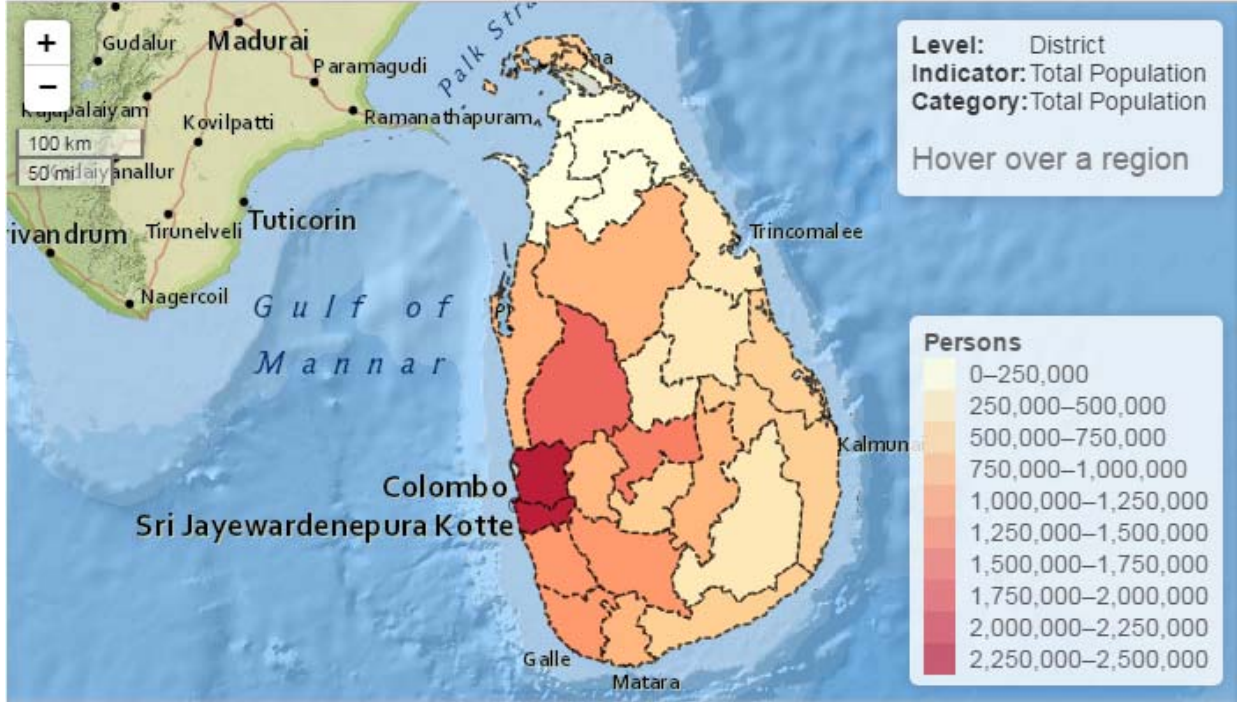

தரவுகளைப் பெறும் அலைபேசி பயனர்களுக்கு, நேரடியாகவே திணைக்களத்தினால் அனுப்பப்படும் மக்கள் தொகை மற்றும் சமூக பொருளாதாரச் சுட்டிகளை, நேரம் தவறாமலும், செயற்றிறனுடனும் தரவுப் பரம்பலை மேற்கொள்வதே இவ் அபிவிருத்தியினது பிரதான நோக்கமாகும். இவ் “Lanka stat” எனும் அன்றையிட செயலியினை அன்றையிட இயங்குதளத்தை அடிப்படையாகக் கொண்ட ஸ்மாட் போன்களில் நீங்கள் நிறுவிக்கொள்வதற்கு கூகிள் பிளே ஸ்ரோர் இல் “Lanka stat” எனும் சொற்களைத் தேடுவதன் மூலம் நிறுவிக்கொள்ளமுடியும்.

தொகைமதிப்பு புள்ளிவிபரத் திணைக்களத்தின் தரவுகளைப் பயன்படுத்தும் தரவுப் பயனர்கள் LankaStatMap துணை இணையத்தளத்தினை பயன்படுத்தும்போது அவர்களால் செயற்கைகோள் படங்கள் மற்றும் அணுகுபாதைகளின் வரைபடங்கள் ஆகிய வெவ்வேறு வகைகளில் கிடைக்கக்கூடியவாறு உள்ள புவியியல் தகவல்கள் அடங்கிய பிராந்திய ரீதியாக காட்சிப்படுத்தப்படும் புள்ளிவிபரங்களை ஒப்பிடுவதற்கும், பகுப்பாய்வு செய்து கொள்வதற்கும் உதவுவதே இதன் பிரதான நன்மையாகும். முதற்கட்டமாக, இலங்கை குடிசன மற்றும் வீட்டு வசதிகள் தொகைமதிப்பு 2012 இன்போது சேகரிக்கப்பட்ட தகவல்கள் LankaStatMap எனும் துணை இணையத்தளத்தில் உள்ளடக்கப்பட்டுள்ளதுடன் இத் தரவுகள் மாகாண நிர்வாக மட்டத்திலிருந்து நாட்டின் அதிதாழ் நிலையிலுள்ள நிர்வாக மட்டமான கிராம உத்தியோகத்தர் பிரிவு வரை எல்லா தரவுப்பரம்பலையும் கொண்டிருக்கிறது. நீங்கள் ஓர் நிர்வாக பரப்பை தெரிவு செய்வதன் மூலம் அந் நிலப்பரப்புத் தொடர்பான அனைத்துத் தரவுகளும் மேலே காட்டப்பட்டவாறு காட்சிப்படுத்தப்படுவதோடு, பகுப்பாய்வு செய்து கொள்ளவும் முடியும்.