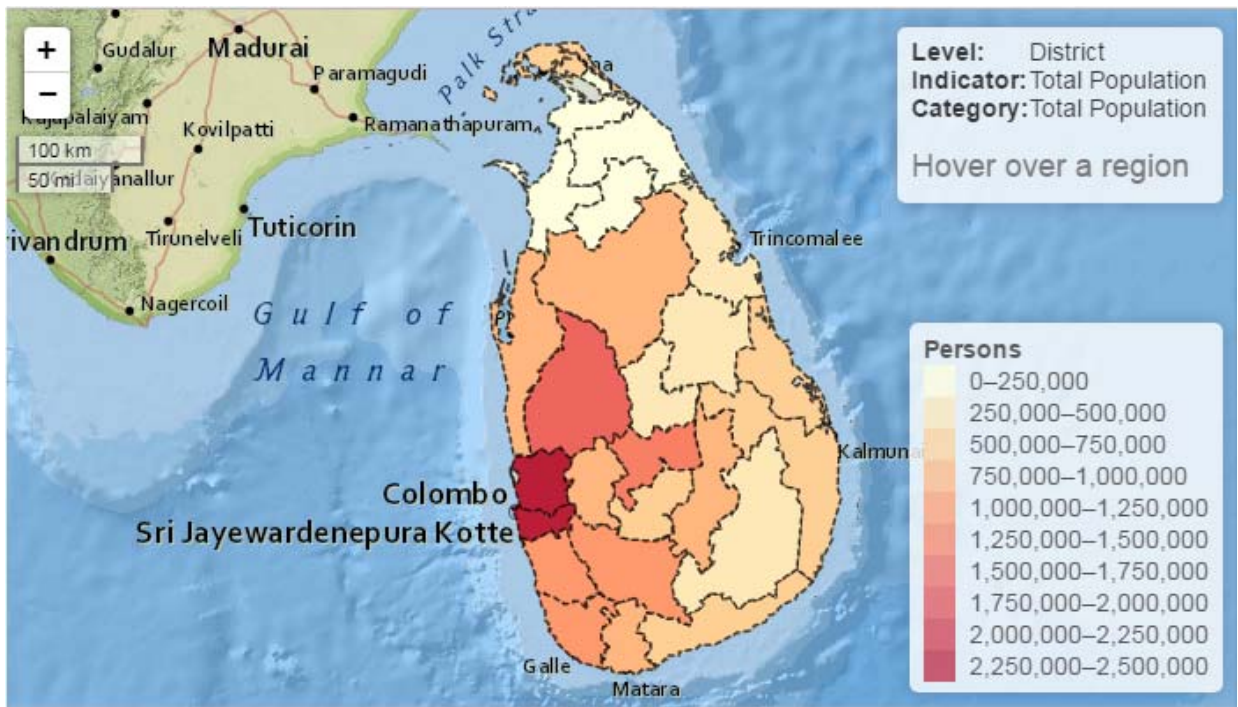

තවද තොරතුරු ප්‍රචලිත කිරීම සඳහා දෙපාර්තමේන්තුව උපයෝගී කරගන්නා උප වෙබ් අඩවි අතරට අළුතින්ම එකතුවන උප වෙබ් අඩවිය **"LankaStatMap"** ලෙස එළිදැක්වීමද 2017 අප්‍රේල් මස 26 වන දින සිදුකරන ලදී. පරිගණකය හෝ ජංගම දුරකථනය භාවිතා කර map.statistics.gov.lk වෙබ් ලිපිනය වෙත යොමු වීමෙන් හෝ දෙපාර්තමේන්තුවේ ප්‍රධාන වෙබ් අඩවිය වන www.statistics.gov.lk තුළට පිවිසීම මගින් මෙම උප වෙබ් අඩවියට පිවිසිය හැකිවේ. දෙපාර්තමේන්තුව විසින් පිළියෙළ කරනු ලබන සංඛ්‍යාති පරිපාලන ඒකකය (පලාත, දිස්ත්‍රික්කය, ප්‍රාදේශීය ලේකම් කොට්ඨාශය හා ග්‍රාම නිලධාරී වසම) අනුව වෙනස්වන අකාරය සිතියම් සහිතව විවිද අයුරින් ඉදිරිපත් කිරීමට මෙම උප වෙබ් අඩවිය සමත්වේ.

ඕනෑම පරිපාලන ඒකකයක තොරතුරු වන්දිකා ඡායාරූප හා මාර්ග සිතියම් දර්ශණ මත ප්‍රදර්ශනය කිරීමෙන් එහි භූගෝලීය පිහිටීම පිළිබඳ තොරතුරු හා සංඛ්‍යාන දත්ත සංසන්දනාත්මකව විශ්ලේශණය කිරීමට හැකිවීම **"LankaStatMap"** වෙබ් අඩවිය තුළින් තොරතුරු ලබාගැනීමෙහි ඇති විශේෂත්වයයි. මෙහි ප්‍රථම පියවර ලෙස 2012 වර්ෂයේදී පවත්වන ලද ජන හා නිවාස සංගණනයේ තොරතුරු දිවයිනේ කුඩාම පරිපාලන ඒකකය වන ග්‍රාම නිලධාරී වසම දක්වා මෙම උප වෙබ් අඩවියෙහි ඇතුළත් කර ඇත. පරිගණක තිරයේ දැක්වෙන පරිපාලන ඒකක සිතියමේ අදාළ පරිපාලන ඒකකය තෝරා ගැනීමෙන් එම පරිපාලන ඒකකයට අදාලවූ දත්ත ඉහත අයුරින් නිරීක්ෂණය කළ හැක.

දෙපාර්තමේන්තුව විසින් දිවයිනේ යම් පරිපාලන ඒකකයකට අදාළ සංඛ්‍යානමය තොරතුරු භූගෝලීය තොරතුරුද සමඟ ලබාදීම තීරණ ගැනීමේදී වඩා ප්‍රතිඵලදායක වන බැවින් ඒ සඳහා අවශ්‍යවම පැවති අංගයක් වන මෙම උප වෙබ් අඩවිය එළිදැක්වීම ශ්‍රී ලංකාවේ සංවර්ධන ඉලක්ක සපුරා ගැනීම සඳහා නිවැරදි සංඛ්‍යාන තොරතුරු ලබාදීමේ ක්‍රියාමාර්ගයේ වැදගත් හැරවුම් ලක්‍ෂ්‍යයක් වනු ඇතැයි දෙපාර්තමේන්තුව අපේක්‍ෂා කරයි.